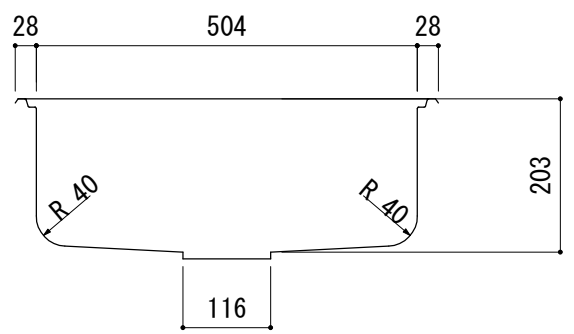

洗剤ラック用ピン

水栓穴 36φ

水栓穴の位置、大きさは、オプションにて表示以外も承ります。

品番	COMO-A5
尺度	1 : 10
SELECT オリジナルキッチン&パーツ	