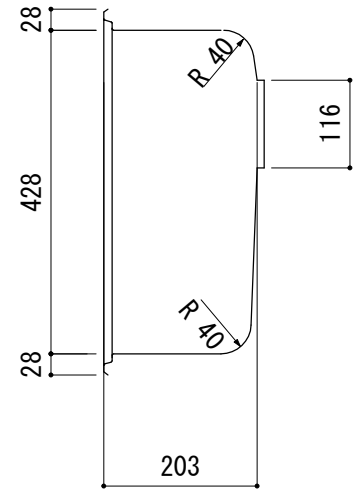

洗剤ラック用ピン

水栓穴 36φ

水栓穴の位置、大きさは、オプションにて表示以外も承ります。

品番	COMO-A5
尺度	1 : 10
SELECT オリジナルキッチン&パーツ	