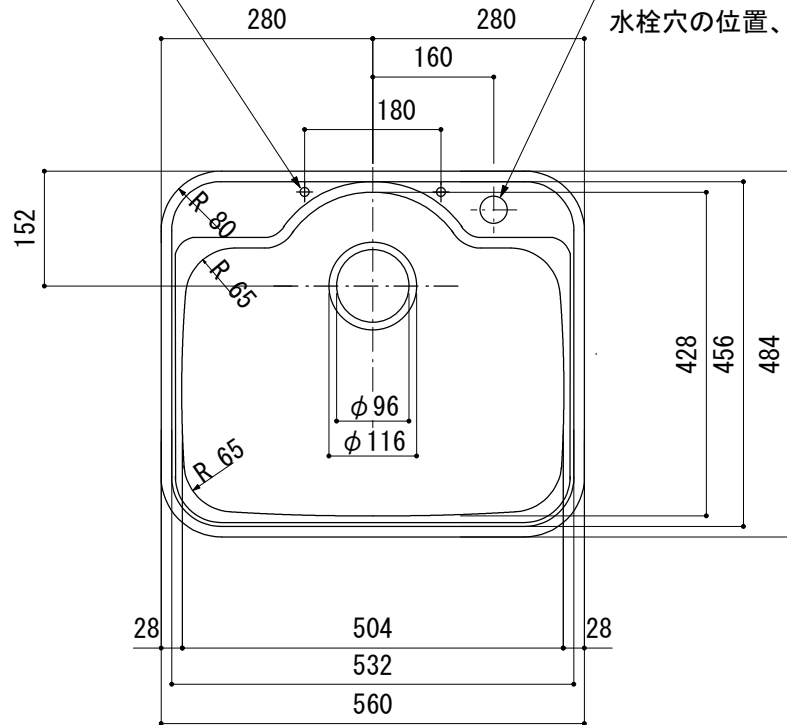

洗剤ラック用ピン

水栓穴 36φ

水栓穴の位置、大きさは、オプションにて表示以外も承ります。

品番	COMO-A5
尺度	1 : 10
SELECT オリジナルキッチン&パーツ	