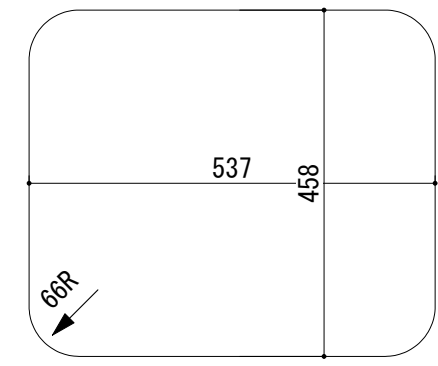

天板開口寸法

※実寸には製造上の誤差が多少生ずる場合があります。
 シンクの穴あけ加工は現物 合わせにてお願いします。

品番	COMO-A50
尺度	1 : 10
SELECT オリジナルキッチン&パーツ	