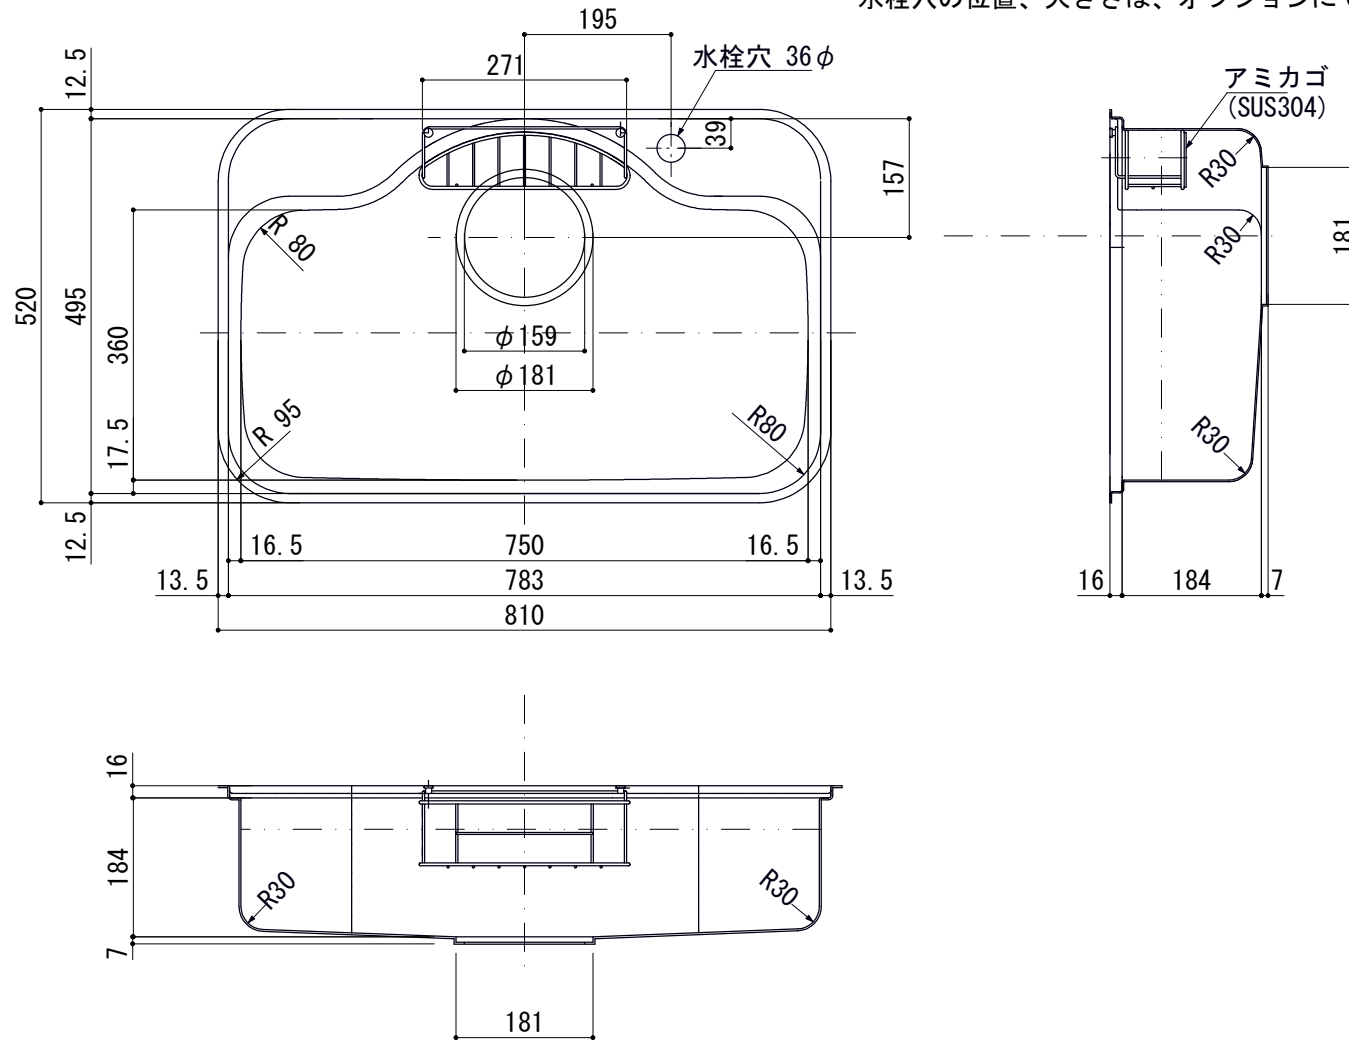

・水栓穴の位置、大きさは、オプションにて表示以外も承ります。

品番	COMO-FCM
尺度	1 : 10
SELECT オリジナルキッチン&パーツ	