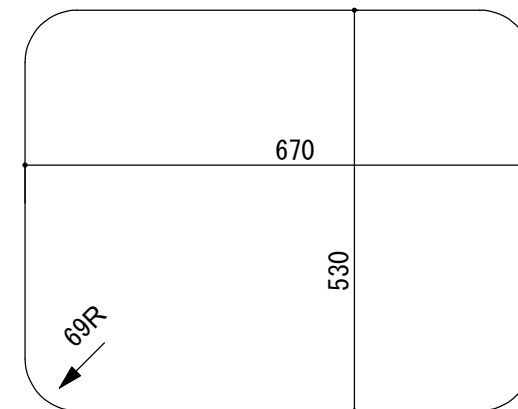

天板開口寸法

※実寸には製造上の誤差が多少生じる場合があります。
シンクの穴あけは現物合わせにてお願い致します。

- ・水栓穴の位置、大きさは、オプションにて表示以外も承ります。
- ・水栓位置が右のタイプCOMO-G60(R)タイプもあります。

品番	COMO-G60(L)
尺度	1 : 10
SELECT オリジナルキッチン&パーツ	