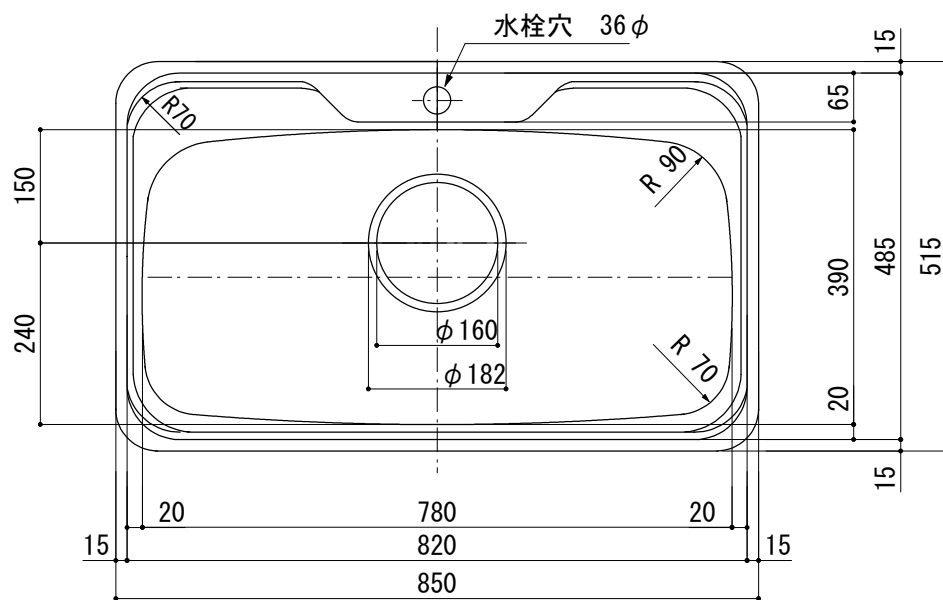

・水栓穴の位置、大きさは、オプションにて表示以外も承ります。

品番	COMO-V8
尺度	1 : 10
SELECT オリジナルキッチン&パーツ	