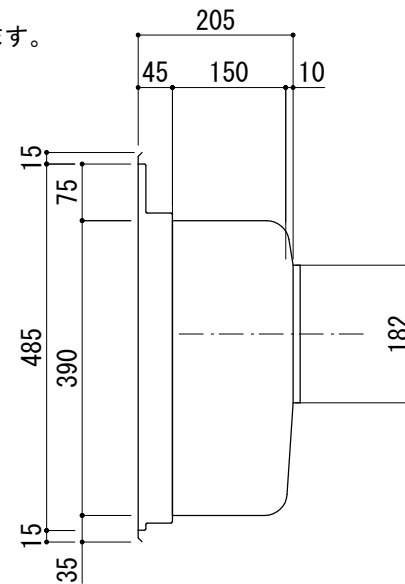

・水栓穴の位置、大きさは、オプションにて表示以外も承ります。

品番	COMO-V8
尺度	1 : 10
SELECT オリジナルキッチン&パーツ	