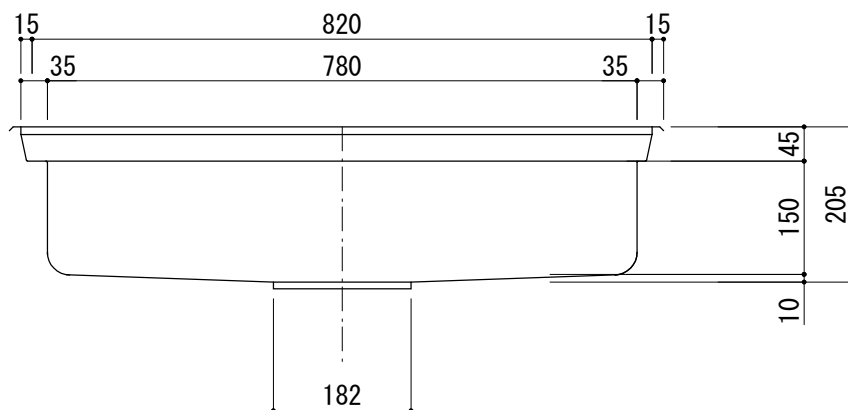

・水栓穴の位置、大きさは、オプションにて表示以外も承ります。

品番	COMO-V8
尺度	1 : 10
SELECT オリジナルキッチン&パーツ	