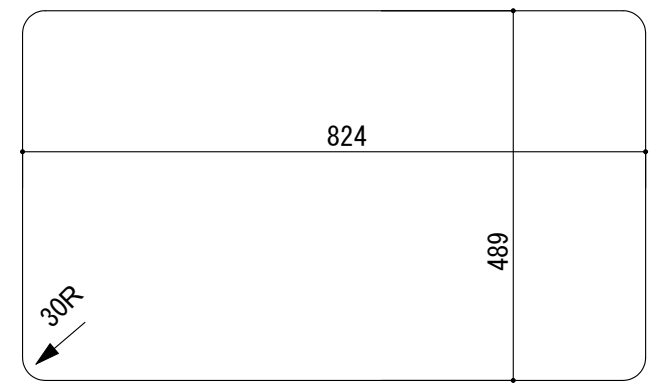

天板開口寸法

※実寸には製造上の誤差が多少生じる場合があります。  
 シンクの穴あけは現物合わせにてお願い致します。

・水栓穴の位置、大きさは、オプションにて表示以外も承ります。

品番	COMO-V80
尺度	1 : 10
SELECT オリジナルキッチン&パーツ	