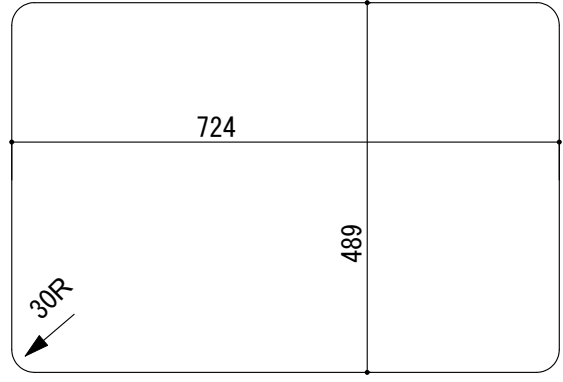

天板開口寸法

※実寸には製造上の誤差が多少生じる場合があります。
 シンクの穴あけは現物合わせにてお願い致します。

・水栓穴の位置、大きさは、オプションにて表示以外も承ります。

品番	COMO-V70
尺度	1 : 10
SELECT オリジナルキッチン&パーツ	