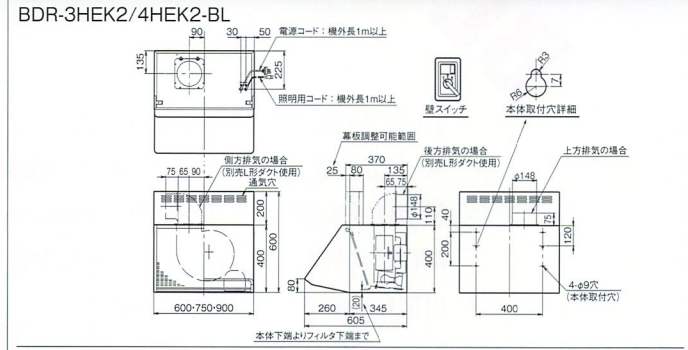

BDR

-3HEK2-BL/4HEK2-BL
-3HEK3-BL/4HEK3-BL

ファンシー
クリーン

スロット
フィルタ

市販ダンパ
運動

壁
スイッチ

Color
ブラック
BK
ホワイト
W

機能説明 P.6~13

別売品掲載ページ

フィルタ P-74	幕板・横幕板 P-76	その他 別売品 P-77・78

BDR-3HEK2-601BL	¥ 91,035 (本体価格 ¥ 86,700)
BDR-3HEK2-751BL	¥ 99,120 (本体価格 ¥ 94,400)
BDR-3HEK2-901BL	¥ 129,150 (本体価格 ¥ 123,000)
BDR-4HEK2-601BL	¥ 95,655 (本体価格 ¥ 91,100)
BDR-4HEK2-751BL	¥ 103,740 (本体価格 ¥ 98,800)
BDR-4HEK2-901BL	¥ 133,770 (本体価格 ¥ 127,400)
BDR-3HEK3-601BL	¥ 98,595 (本体価格 ¥ 93,900)
BDR-3HEK3-751BL	¥ 106,680 (本体価格 ¥ 101,600)
BDR-3HEK3-901BL	¥ 136,710 (本体価格 ¥ 130,200)
BDR-4HEK3-601BL	¥ 103,215 (本体価格 ¥ 98,300)
BDR-4HEK3-751BL	¥ 111,300 (本体価格 ¥ 106,000)
BDR-4HEK3-901BL	¥ 141,330 (本体価格 ¥ 134,600)

1. 壁スイッチで操作を行なうBL認定品。
   - BDR-3HEK2/4HEK2-BLは強・弱の2速仕様。BDR-3HEK3/4HEK3-BLは強・中・弱の3速仕様。
   - フィルタは、油汚れをはじくファンシークリーン仕上げ。
2. ※ 壁スイッチは付属しているものを、必ずご使用ください。他のスイッチを使用すると、正常に作動しない場合があります。
3. ※ 施工時には必ずご使用機種種の結線図をご確認の上、屋内配線を実施してください。
4. ※ 屋内配線により、市販電動ダンパと接続可能です。
5. ※ 市販電動ダンパには、運動できないタイプもあります。あらかじめご確認ください。

特性表

型名	定格電圧 (V)	ノッチ	定格周波数 (Hz)	消費電力 (W)	風量 (m³/h)		騒音 (dB)	質量 (kg)
					0Pa時	100Pa時		
BDR-3HEK2-601BL BDR-3HEK2-751BL BDR-3HEK2-901BL	100	強	50	101	590	480	42	14.0
			60	111	550	450	40	17.0
		弱	50	45	315	—	29	—
			60	45	290	—	27	20.0

特性表

型名	定格電圧 (V)	ノッチ	定格周波数 (Hz)	消費電力 (W)	風量 (m³/h)		騒音 (dB)	質量 (kg)
					0Pa時	130Pa時		
BDR-4HEK2-601BL BDR-4HEK2-751BL BDR-4HEK2-901BL	100	強	50	115	630	470	44	14.0
			60	125	570	450	41	17.0
		弱	50	57	380	—	32	—
			60	57	340	—	30	20.0

特性表

型名	定格電圧 (V)	ノッチ	定格周波数 (Hz)	消費電力 (W)	風量 (m³/h)		騒音 (dB)	質量 (kg)
					0Pa時	100Pa時		
BDR-3HEK3-601BL BDR-3HEK3-751BL BDR-3HEK3-901BL	100	強	50	101	590	480	42	14.0
			60	111	550	450	40	17.0
		中	50	45	315	—	29	—
			60	45	290	—	27	20.0
弱	50	28	200	—	22	—		
	60	28	180	—	22	20.0