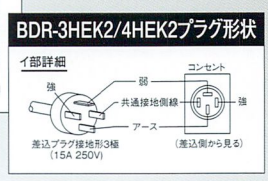

BDR

-3HEK2-BL/4HEK2-BL
-3HEK3-BL/4HEK3-BL

ファンシー
クリーン

スロット
フィルタ

市販ダンパ
運動

壁
スイッチ

Color
ブラック
BK
ホワイト
W

機能説明 P.6~13

別売品掲載ページ

フィルタ P-74	幕板・横幕板 P-76	その他 別売品 P-77・78
--------------	----------------	-----------------------

BDR-3HEK2-601BL	¥ 91,035 (本体価格 ¥ 86,700)
BDR-3HEK2-751BL	¥ 99,120 (本体価格 ¥ 94,400)
BDR-3HEK2-901BL	¥ 129,150 (本体価格 ¥ 123,000)
BDR-4HEK2-601BL	¥ 95,655 (本体価格 ¥ 91,100)
BDR-4HEK2-751BL	¥ 103,740 (本体価格 ¥ 98,800)
BDR-4HEK2-901BL	¥ 133,770 (本体価格 ¥ 127,400)
BDR-3HEK3-601BL	¥ 98,595 (本体価格 ¥ 93,900)
BDR-3HEK3-751BL	¥ 106,680 (本体価格 ¥ 101,600)
BDR-3HEK3-901BL	¥ 136,710 (本体価格 ¥ 130,200)
BDR-4HEK3-601BL	¥ 103,215 (本体価格 ¥ 98,300)
BDR-4HEK3-751BL	¥ 111,300 (本体価格 ¥ 106,000)
BDR-4HEK3-901BL	¥ 141,330 (本体価格 ¥ 134,600)