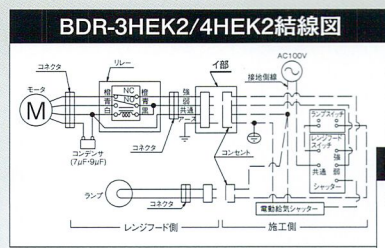

BDR

-3HEK2-BL/4HEK2-BL
-3HEK3-BL/4HEK3-BL

ファンシー
クリーン

スロット
フィルタ

市販ダンパ
運動

壁
スイッチ

Color
ブラック
BK
ホワイト
W

機能説明 P.6~13

別売品掲載ページ

フィルタ P-74	幕板・横幕板 P-76	その他 別売品 P-77・78
--------------	----------------	-----------------------

BDR-3HEK2-601BL	¥ 91,035 (本体価格 ¥ 86,700)
BDR-3HEK2-751BL	¥ 99,120 (本体価格 ¥ 94,400)
BDR-3HEK2-901BL	¥ 129,150 (本体価格 ¥ 123,000)
BDR-4HEK2-601BL	¥ 95,655 (本体価格 ¥ 91,100)
BDR-4HEK2-751BL	¥ 103,740 (本体価格 ¥ 98,800)
BDR-4HEK2-901BL	¥ 133,770 (本体価格 ¥ 127,400)
BDR-3HEK3-601BL	¥ 98,595 (本体価格 ¥ 93,900)
BDR-3HEK3-751BL	¥ 106,680 (本体価格 ¥ 101,600)
BDR-3HEK3-901BL	¥ 136,710 (本体価格 ¥ 130,200)
BDR-4HEK3-601BL	¥ 103,215 (本体価格 ¥ 98,300)
BDR-4HEK3-751BL	¥ 111,300 (本体価格 ¥ 106,000)
BDR-4HEK3-901BL	¥ 141,330 (本体価格 ¥ 134,600)

- 壁スイッチで操作を行なうBL認定品。
 - BDR-3HEK2/4HEK2-BLは強・弱の2速仕様。BDR-3HEK3/4HEK3-BLは強・中・弱の3速仕様。
 - フィルタは、油汚れをはじくファンシークリーン仕上げ。
- ※ 壁スイッチは付属しているものを、必ずご使用ください。他のスイッチを使用すると、正常に作動しない場合があります。
- ※ 施工時には必ずご使用機種種の結線図をご確認の上、屋内配線を実施してください。
- ※ 屋内配線により、市販電動ダンパと接続可能です。
- ※ 市販電動ダンパには、運動できないタイプもあります。あらかじめご確認ください。