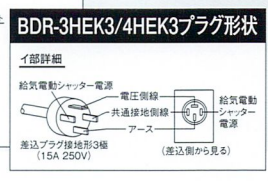

BDR

-3HEK2-BL/4HEK2-BL
-3HEK3-BL/4HEK3-BL

ファンシー
クリーン

スロット
フィルタ

市販ダンパ
運動

壁
スイッチ

Color
ブラック
BK
ホワイト
W

機能説明 P.6~13

別売品掲載ページ

フィルタ P-74	幕板・横幕板 P-76	その他 別売品 P-77・78
--------------	----------------	-----------------------

BDR-3HEK2-601BL	¥ 91,035 (本体価格 ¥ 86,700)
BDR-3HEK2-751BL	¥ 99,120 (本体価格 ¥ 94,400)
BDR-3HEK2-901BL	¥ 129,150 (本体価格 ¥ 123,000)
BDR-4HEK2-601BL	¥ 95,655 (本体価格 ¥ 91,100)
BDR-4HEK2-751BL	¥ 103,740 (本体価格 ¥ 98,800)
BDR-4HEK2-901BL	¥ 133,770 (本体価格 ¥ 127,400)
BDR-3HEK3-601BL	¥ 98,595 (本体価格 ¥ 93,900)
BDR-3HEK3-751BL	¥ 106,680 (本体価格 ¥ 101,600)
BDR-3HEK3-901BL	¥ 136,710 (本体価格 ¥ 130,200)
BDR-4HEK3-601BL	¥ 103,215 (本体価格 ¥ 98,300)
BDR-4HEK3-751BL	¥ 111,300 (本体価格 ¥ 106,000)
BDR-4HEK3-901BL	¥ 141,330 (本体価格 ¥ 134,600)