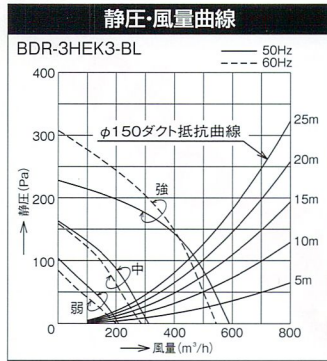

BDR

-3HEK2-BL/4HEK2-BL
-3HEK3-BL/4HEK3-BL

ファンシー
クリーン

スロット
フィルタ

市販ダンパ
運動

壁
スイッチ

Color
ブラック
BK
ホワイト
W

機能説明 P.6~13

特性表

型名	定格電圧 (V)	ノッチ	定格周波数 (Hz)	消費電力 (W)	風量 (m³/h)		騒音 (dB)	質量 (kg)
					0Pa時	100Pa時		
BDR-3HEK2-601BL BDR-3HEK2-751BL BDR-3HEK2-901BL	100	強	50	101	590	480	42	14.0
			60	111	550	450	40	17.0
		弱	50	45	315	—	29	—
			60	45	290	—	27	20.0

特性表

型名	定格電圧 (V)	ノッチ	定格周波数 (Hz)	消費電力 (W)	風量 (m³/h)		騒音 (dB)	質量 (kg)
					0Pa時	130Pa時		
BDR-4HEK2-601BL BDR-4HEK2-751BL BDR-4HEK2-901BL	100	強	50	115	630	470	44	14.0
			60	125	570	450	41	17.0
		弱	50	57	380	—	32	—
			60	57	340	—	30	20.0