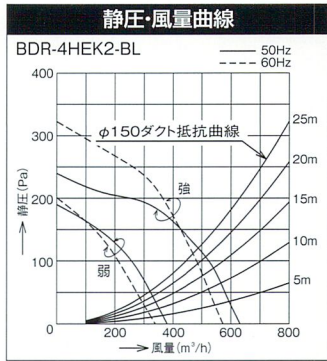

BDR

-3HEK2-BL/4HEK2-BL
-3HEK3-BL/4HEK3-BL

ファンシー
クリーン

スロット
フィルタ

市販ダンパ
運動

壁
スイッチ

Color
ブラック
BK
ホワイト
W

機能説明 P.6~13

特性表

型名	定格電圧 (V)	ノッチ	定格周波数 (Hz)	消費電力 (W)	風量 (m³/h)		騒音 (dB)	質量 (kg)
					0Pa時	100Pa時		
BDR-3HEK2-601BL BDR-3HEK2-751BL BDR-3HEK2-901BL	100	強	50	101	590	480	42	14.0
			60	111	550	450	40	17.0
		弱	50	45	315	—	29	—
			60	45	290	—	27	20.0

特性表

型名	定格電圧 (V)	ノッチ	定格周波数 (Hz)	消費電力 (W)	風量 (m³/h)		騒音 (dB)	質量 (kg)
					0Pa時	130Pa時		
BDR-4HEK2-601BL BDR-4HEK2-751BL BDR-4HEK2-901BL	100	強	50	115	630	470	44	14.0
			60	125	570	450	41	17.0
		弱	50	57	380	—	32	—
			60	57	340	—	30	20.0