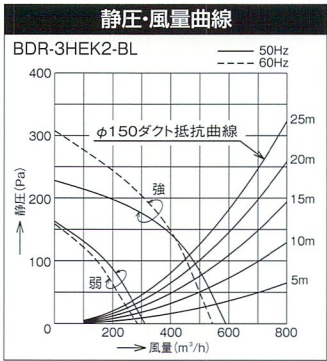

BDR

-3HEK2-BL/4HEK2-BL
-3HEK3-BL/4HEK3-BL

ファンシー
クリーン

スロット
フィルタ

市販ダンパ
運動

壁
スイッチ

Color
ブラック
BK
ホワイト
W

機能説明 P.6~13

特性表

型名	定格電圧 (V)	ノッチ	定格周波数 (Hz)	消費電力 (W)	風量 (m³/h)		騒音 (dB)	質量 (kg)
					0Pa時	100Pa時		
BDR-3HEK2-601BL BDR-3HEK2-751BL BDR-3HEK2-901BL	100	強	50	101	590	480	42	14.0
			60	111	550	450	40	17.0
		弱	50	45	315	—	29	—
			60	45	290	—	27	20.0

特性表

型名	定格電圧 (V)	ノッチ	定格周波数 (Hz)	消費電力 (W)	風量 (m³/h)		騒音 (dB)	質量 (kg)
					0Pa時	130Pa時		
BDR-4HEK2-601BL BDR-4HEK2-751BL BDR-4HEK2-901BL	100	強	50	115	630	470	44	14.0
			60	125	570	450	41	17.0
		弱	50	57	380	—	32	—
			60	57	340	—	30	20.0