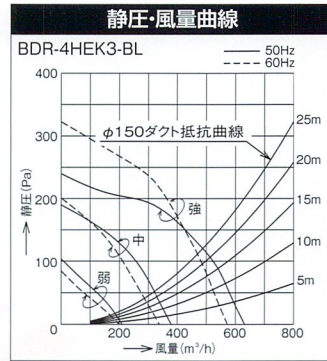

BDR

-3HEK2-BL/4HEK2-BL
-3HEK3-BL/4HEK3-BL

ファンシー
クリーン

スロット
フィルタ

市販ダンパ
運動

壁
スイッチ

Color
ブラック
BK
ホワイト
W

機能説明 P.6~13

特性表

型名	定格電圧 (V)	ノッチ	定格周波数 (Hz)	消費電力 (W)	風量 (m³/h)		騒音 (dB)	質量 (kg)
					0Pa時	100Pa時		
BDR-3HEK2-601BL BDR-3HEK2-751BL BDR-3HEK2-901BL	100	強	50	101	590	480	42	14.0
			60	111	550	450	40	17.0
		弱	50	45	315	—	29	—
			60	45	290	—	27	20.0

特性表

型名	定格電圧 (V)	ノッチ	定格周波数 (Hz)	消費電力 (W)	風量 (m³/h)		騒音 (dB)	質量 (kg)
					0Pa時	130Pa時		
BDR-4HEK2-601BL BDR-4HEK2-751BL BDR-4HEK2-901BL	100	強	50	115	630	470	44	14.0
			60	125	570	450	41	17.0
		弱	50	57	380	—	32	—
			60	57	340	—	30	20.0