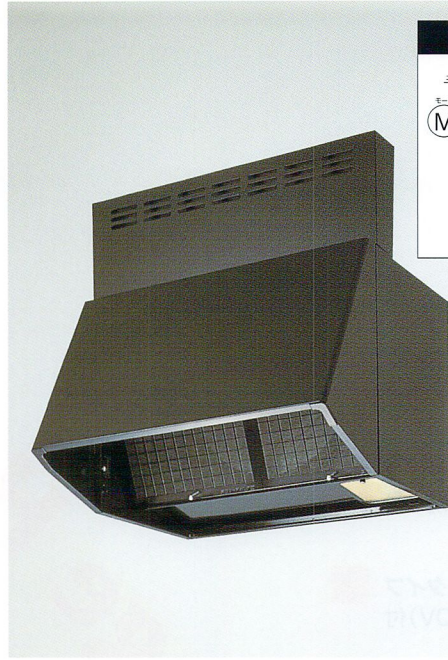

BDR

-3HEK2-BL/4HEK2-BL
-3HEK3-BL/4HEK3-BL

ファンシー
クリーン

スロット
フィルタ

市販ダンパ
運動

壁
スイッチ

Color
ブラック
BK
ホワイト
W

機能説明 P.6~13

別売品掲載ページ

フィルタ P-74	幕板・横幕板 P-76	その他 別売品 P-77・78
--------------	----------------	-----------------------

BDR-3HEK2-601BL	¥ 91,035 (本体価格 ¥ 86,700)
BDR-3HEK2-751BL	¥ 99,120 (本体価格 ¥ 94,400)
BDR-3HEK2-901BL	¥ 129,150 (本体価格 ¥ 123,000)
BDR-4HEK2-601BL	¥ 95,655 (本体価格 ¥ 91,100)
BDR-4HEK2-751BL	¥ 103,740 (本体価格 ¥ 98,800)
BDR-4HEK2-901BL	¥ 133,770 (本体価格 ¥ 127,400)
BDR-3HEK3-601BL	¥ 98,595 (本体価格 ¥ 93,900)
BDR-3HEK3-751BL	¥ 106,680 (本体価格 ¥ 101,600)
BDR-3HEK3-901BL	¥ 136,710 (本体価格 ¥ 130,200)
BDR-4HEK3-601BL	¥ 103,215 (本体価格 ¥ 98,300)
BDR-4HEK3-751BL	¥ 111,300 (本体価格 ¥ 106,000)
BDR-4HEK3-901BL	¥ 141,330 (本体価格 ¥ 134,600)