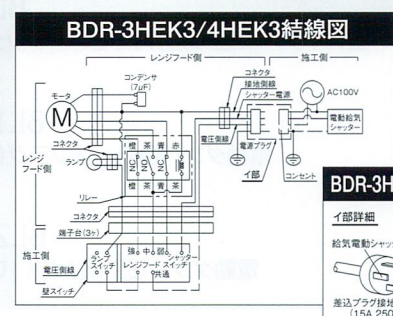

BDR

-3HEK2-BL/4HEK2-BL
-3HEK3-BL/4HEK3-BL

ファンシー
クリーン

スロット
フィルタ

市販ダンパ
運動

壁
スイッチ

Color
ブラック
BK
ホワイト
W

機能説明 P.6~13

別売品掲載ページ

フィルタ P-74	幕板・横幕板 P-76	その他 別売品 P-77・78
--------------	----------------	-----------------------

BDR-3HEK2-601BL	¥ 91,035 (本体価格 ¥ 86,700)
BDR-3HEK2-751BL	¥ 99,120 (本体価格 ¥ 94,400)
BDR-3HEK2-901BL	¥ 129,150 (本体価格 ¥ 123,000)
BDR-4HEK2-601BL	¥ 95,655 (本体価格 ¥ 91,100)
BDR-4HEK2-751BL	¥ 103,740 (本体価格 ¥ 98,800)
BDR-4HEK2-901BL	¥ 133,770 (本体価格 ¥ 127,400)
BDR-3HEK3-601BL	¥ 98,595 (本体価格 ¥ 93,900)
BDR-3HEK3-751BL	¥ 106,680 (本体価格 ¥ 101,600)
BDR-3HEK3-901BL	¥ 136,710 (本体価格 ¥ 130,200)
BDR-4HEK3-601BL	¥ 103,215 (本体価格 ¥ 98,300)
BDR-4HEK3-751BL	¥ 111,300 (本体価格 ¥ 106,000)
BDR-4HEK3-901BL	¥ 141,330 (本体価格 ¥ 134,600)

- 壁スイッチで操作を行なうBL認定品。
 - BDR-3HEK2/4HEK2-BLは強・弱の2速仕様。BDR-3HEK3/4HEK3-BLは強・中・弱の3速仕様。
 - フィルタは、油汚れをはじくファンシークリーン仕上げ。
- ※ 壁スイッチは付属しているものを、必ずご使用ください。他のスイッチを使用すると、正常に作動しない場合があります。
- ※ 施工時には必ずご使用機種種の結線図をご確認の上、屋内配線を実施してください。
- ※ 屋内配線により、市販電動ダンパと接続可能です。
- ※ 市販電動ダンパには、運動できないタイプもあります。あらかじめご確認ください。