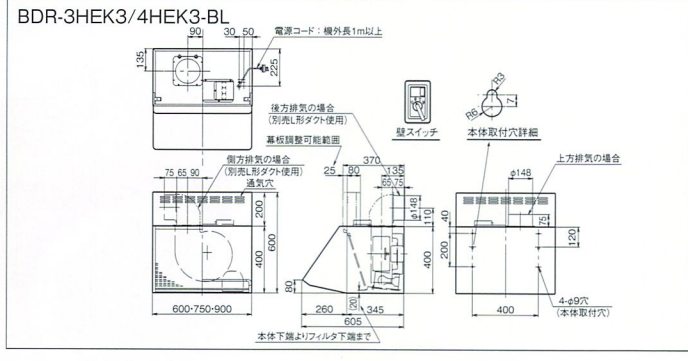

BDR

-3HEK2-BL/4HEK2-BL
-3HEK3-BL/4HEK3-BL

ファンシー
クリーン

スロット
フィルタ

市販ダンパ
運動

壁
スイッチ

Color
ブラック
BK
ホワイト
W

機能説明 P.6~13

別売品掲載ページ

フィルタ P-74	幕板・横幕板 P-76	その他 別売品 P-77・78

BDR-3HEK2-601BL	¥ 91,035 (本体価格 ¥ 86,700)
BDR-3HEK2-751BL	¥ 99,120 (本体価格 ¥ 94,400)
BDR-3HEK2-901BL	¥ 129,150 (本体価格 ¥ 123,000)
BDR-4HEK2-601BL	¥ 95,655 (本体価格 ¥ 91,100)
BDR-4HEK2-751BL	¥ 103,740 (本体価格 ¥ 98,800)
BDR-4HEK2-901BL	¥ 133,770 (本体価格 ¥ 127,400)
BDR-3HEK3-601BL	¥ 98,595 (本体価格 ¥ 93,900)
BDR-3HEK3-751BL	¥ 106,680 (本体価格 ¥ 101,600)
BDR-3HEK3-901BL	¥ 136,710 (本体価格 ¥ 130,200)
BDR-4HEK3-601BL	¥ 103,215 (本体価格 ¥ 98,300)
BDR-4HEK3-751BL	¥ 111,300 (本体価格 ¥ 106,000)
BDR-4HEK3-901BL	¥ 141,330 (本体価格 ¥ 134,600)

1. 壁スイッチで操作を行なうBL認定品。
   - BDR-3HEK2/4HEK2-BLは強・弱の2速仕様。BDR-3HEK3/4HEK3-BLは強・中・弱の3速仕様。
   - フィルタは、油汚れをはじくファンシークリーン仕上げ。
2. ※ 壁スイッチは付属しているものを、必ずご使用ください。他のスイッチを使用すると、正常に作動しない場合があります。
3. ※ 施工時には必ずご使用機種種の結線図をご確認の上、屋内配線を実施してください。
4. ※ 屋内配線により、市販電動ダンパと接続可能です。
5. ※ 市販電動ダンパには、運動できないタイプもあります。あらかじめご確認ください。

特性表

型名	定格電圧 (V)	ノッチ	定格周波数 (Hz)	消費電力 (W)	風量 (m³/h)		騒音 (dB)	質量 (kg)
					0Pa時	100Pa時		
BDR-3HEK2-601BL BDR-3HEK2-751BL BDR-3HEK2-901BL	100	強	50	101	590	480	42	14.0
			60	111	550	450	40	17.0
		弱	50	45	315	—	29	—
			60	45	290	—	27	20.0

特性表

型名	定格電圧 (V)	ノッチ	定格周波数 (Hz)	消費電力 (W)	風量 (m³/h)		騒音 (dB)	質量 (kg)
					0Pa時	130Pa時		
BDR-4HEK2-601BL BDR-4HEK2-751BL BDR-4HEK2-901BL	100	強	50	115	630	470	44	14.0
			60	125	570	450	41	17.0
		弱	50	57	380	—	32	—
			60	57	340	—	30	20.0

特性表

型名	定格電圧 (V)	ノッチ	定格周波数 (Hz)	消費電力 (W)	風量 (m³/h)		騒音 (dB)	質量 (kg)
					0Pa時	100Pa時		
BDR-3HEK3-601BL BDR-3HEK3-751BL BDR-3HEK3-901BL	100	強	50	101	590	480	42	14.0
			60	111	550	450	40	17.0
		中	50	45	315	—	29	—
			60	45	290	—	27	20.0
弱	50	28	200	—	22	—		
	60	28	180	—	22	20.0