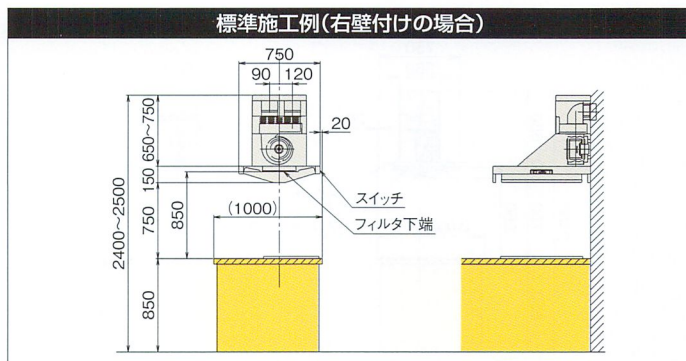

特性表

型名	定格電圧 (V)	ノッチ	定格周波数 (Hz)	消費電力 (W)	風量 (m³/h)		騒音 (dB)	質量 (kg)
					0Pa時	100Pa時		
SFDR-903V	100	強	50	101	540	440	43	34.0
			60	107	500	430	42	
		中	50	65	380	—	38	
			60	67	330	—	36	
		弱	50	31	180	—	26	
			60	31	160	—	25	
		常時換気	50	18	115	—	18	
			60	22	130	—	20