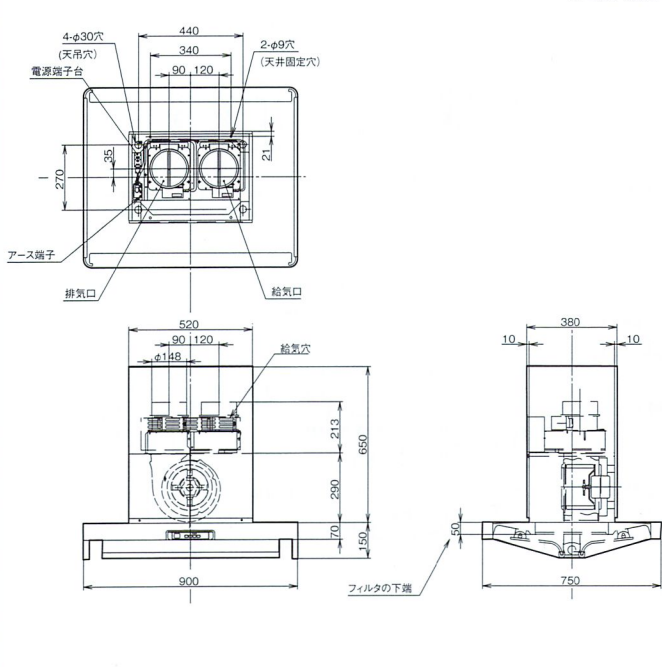

### 標準施工例

### 静圧・風量曲線

### 製品寸法図

CFDR-903V