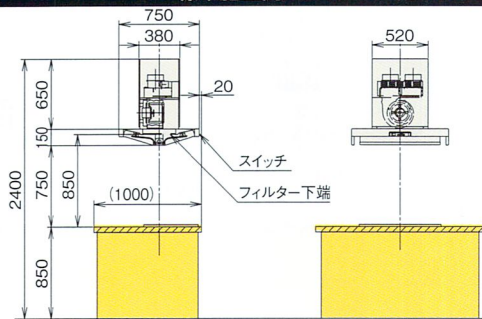

Color

シルバー
メタリック
SI

ステンレス
S

CFDR

-903V

掃除不要 ファン	ファンシー クリーン	スロット フィルタ
整流板	ダブル 吸い込み	同時給排
電動 シャッター	常時換気	オープン キッチン
加熱機器 運動	3分 タイマー	リモコン スイッチ 別売

機能説明 P.6~13

別売品掲載ページ

フィルタ P.74	その他別売品 P.77・78・83

CFDR-903VSI } オープン価格
CFDR-903VS }

標準施工例

静圧・風量曲線

製品寸法図

CFDR-903V

特性表

型名	定格電圧 (V)	ノッチ	定格周波数 (Hz)	消費電力 (W)	風量 (m³/h)		騒音 (dB)	質量 (kg)
					0Pa時	100Pa時		
CFDR-903V	100	強	50	101	540	440	43	36.0
			60	107	500	430	42	
		中	50	65	380	—	38	
			60	67	330	—	36	
		弱	50	31	180	—	26	
			60	31	160	—	25	
		常時換気	50	18	115	—	18	
			60	22	130	—	20	

- ■オープンキッチン対応ツインフラットの同時給排型センターフード。アイランドキッチンに最適な天吊りタイプ。
- ■スイッチのON⇔OFFと連動して、電動密閉式シャッターが開閉、停止時の外部からの風や音の侵入を低減します。
- ■キッチン・リビングの両サイドからの、ダブル吸い込みによる高捕集を実現。
- ■お掃除のいらぬシロッコファンと親水性の整流板により、廃油と結露はセンターカバーで回収します。センターカバーは、本体に取り付けたままでもはずしても、お手入れ可能。
- ■凹凸や溝などを極力なくした設計で簡単清掃。
- ■加熱機器（ガスorIH）のスイッチON⇔OFFと連動して自動的に運転⇔停止（加熱機器限定）。また、別売のリモコン（RMC-04）で、手元操作が可能。
- ■常時換気機能付。

※運動加熱機器のお求め、お問い合わせはP13の各社へお尋ねください。
※ダクトを被覆する不燃材料は30mm以下の国土交通大臣の不燃認定品をご使用ください。
※常時換気運転時、給気側電動密閉式シャッターは開きません。

同時給排型

シロッコファン