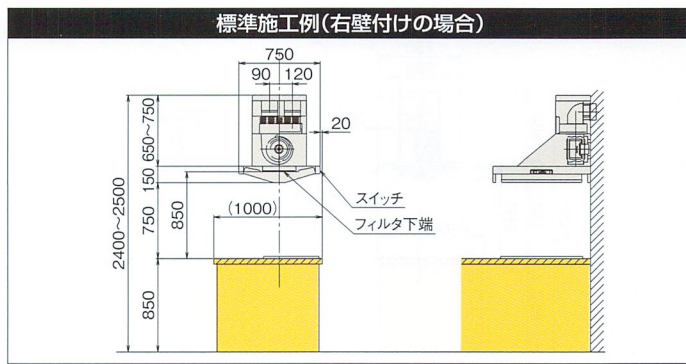

特性表

型名	定格電圧 (V)	ノッチ	定格周波数 (Hz)	消費電力 (W)	風量 (m³/h)		騒音 (dB)	質量 (kg)	
					0Pa時	100Pa時			
SFDR-903V	100	強	50	101	540	440	43	34.0	
			60	107	500	430	42		
			中	50	65	380	—		38
				60	67	330	—		36
			弱	50	31	180	—		26
				60	31	160	—		25
		常時換気	50	18	115	—	18		
			60	22	130	—	20