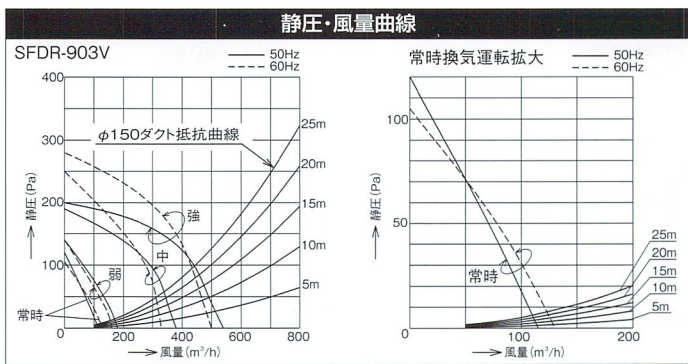

### 特性表

型名	定格電圧 (V)	ノッチ	定格周波数 (Hz)	消費電力 (W)	風量 (m³/h)		騒音 (dB)	質量 (kg)	
					0Pa時	100Pa時			
SFDR-903V	100	強	50	101	540	440	43	34.0	
			60	107	500	430	42		
			中	50	65	380	—		38
				60	67	330	—		36
			弱	50	31	180	—		26
				60	31	160	—		25
		常時換気	50	18	115	—	18		
			60	22	130	—	20		