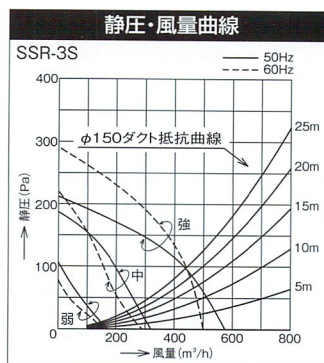

ステンレス

SSR-3S-905S	¥176,400 (本体価格¥168,000)
-------------	-------------------------

写真は別売品同時給排ユニットSSRV-9058SI使用例

別売品同時給排ユニットSSRV

(P79参照)

同時給排ユニット	W:750mm	W:900mm
給気幕板取り付け時の全高 給気幕板高さ	品名 希望小売価格	品名 希望小売価格
全高 H: 700mm	SSRV-7558BK/W ¥43,890 (本体価格¥41,800)	SSRV-9058BK/W ¥43,890 (本体価格¥41,800)
	SSRV-7558SI ¥47,355 (本体価格¥45,100)	SSRV-9058SI ¥47,355 (本体価格¥45,100)
幕板 H: 580mm	—	SSRV-9058S ¥53,655 (本体価格¥51,100)

特性表								
型名	定格電圧 (V)	ノッチ	定格周波数 (Hz)	消費電力 (W)	風量 (m³/h)		騒音 (dB)	質量 (kg)
					0Pa時	100Pa時		
SSR-3S-755	100	強	50	102	575	430	45	18.0
			60	115	500	440	44	
中		50	66	320	—	34	19.5	
		60	66	290	—	31		
SSR-3S-905	100	弱	50	31	170	—	21	19.5
			60	30	150	—	20	