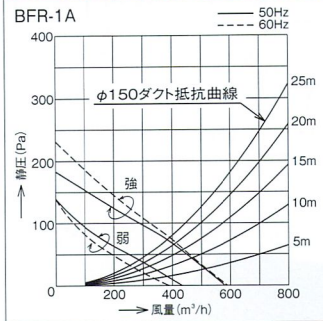

Color

アイボリー
I

BFR

-1A

梁対応

機能説明 P.6~13

別売品掲載ページ

フィルタ P.74	幕板 P.76	その他 別売品 P.77・78・83
--------------	------------	--------------------------

BFR-1A-602 ¥45,675 (本体価格¥43,500)

排気方向

静圧・風量曲線

製品寸法図

BFR-1A

特性表

型名	定格電圧 (V)	ノッチ	定格周波数 (Hz)	消費電力 (W)	風量 (m³/h)		騒音 (dB)	質量 (kg)
					0Pa時	70Pa時		
BFR-1A-602	100	強	50	68	580	385	48	11.5
			60	79	590	400	48	
		弱	50	45	430	—	41	
			60	49	390	—	38	