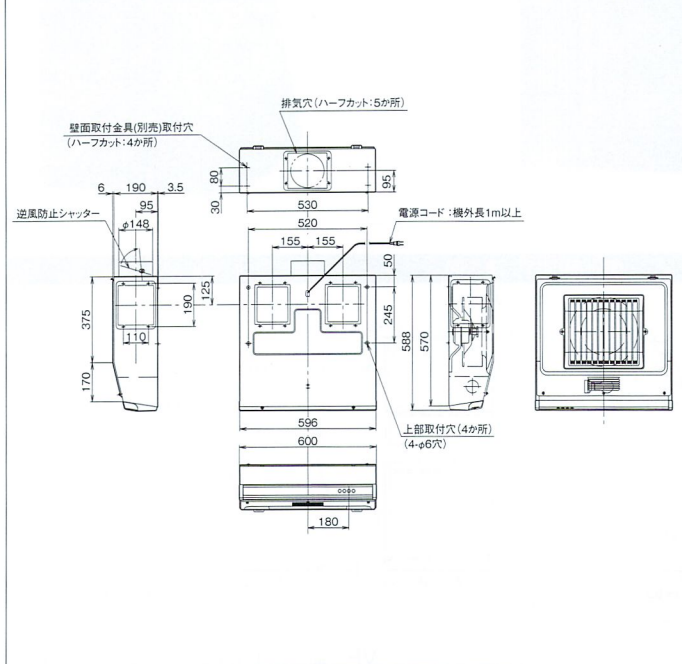

Color

アイボリー
I

BFR

-1A

梁対応

機能説明 P.6~13

別売品掲載ページ

フィルタ P.74	幕板 P.76	その他 別売品 P.77・78・83
--------------	------------	--------------------------

BFR-1A-602 ¥45,675 (本体価格¥43,500)

排気方向

静圧・風量曲線

製品寸法図

BFR-1A

特性表

型名	定格電圧 (V)	ノッチ	定格周波数 (Hz)	消費電力 (W)	風量 (m³/h)		騒音 (dB)	質量 (kg)
					0Pa時	70Pa時		
BFR-1A-602	100	強	50	68	580	385	48	11.5
			60	79	590	400	48	
		弱	50	45	430	—	41	
			60	49	390	—	38	

- 薄型でコンパクトなターボファンタイプのフラットフード。
- 本体から排気する方向を5方向の中から選択。リフォーム等にも最適。

スタンダード

ターボファン