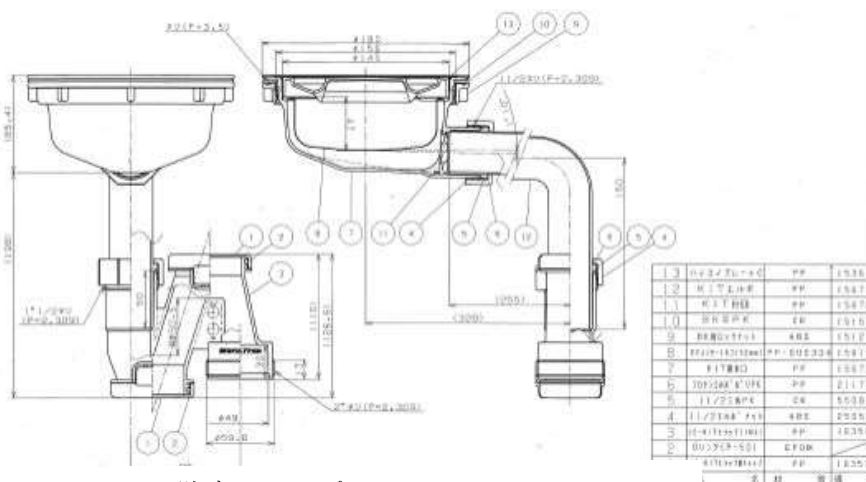

排水トラップKITセット(万能タイプ) (排水口径 φ181用) (オープン価格)

KIT トラップセット
KIT Trap Set

《セット内容》

- ・KIT本体
- ・排水プレート
- ・ステンレスかご(t=47)
- ・KITエルボ
- ・KIT-C1ナット
- ・フレキ
- ・防臭キャップ
- ・ナット
- ・三角パッキン

(直管対応可。但し、直管はセットに含まず。)

フレキ

KITエルボ

排水プレート

ステンレスカゴ

防臭キャップ

ナット
(直管用)

48mm 三角PK
48mm Triangle PK

三角パッキン
(直管用)

KITトラップ詳細図